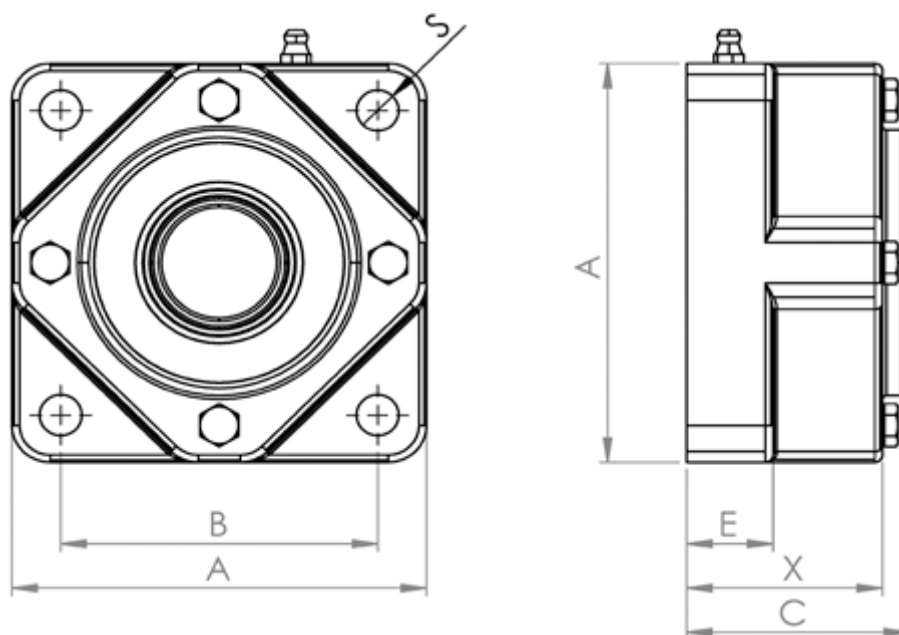

Varenummer: 57960303030440  
Beskrivelse: Hybridleje Corrotec 030 CSB.SLT  
flangeleje lukket

## Mål

A = 108

B = 82.5

C = 58

E = 22.5

S = 11

Type = 4-huls flangeleje

X = 48